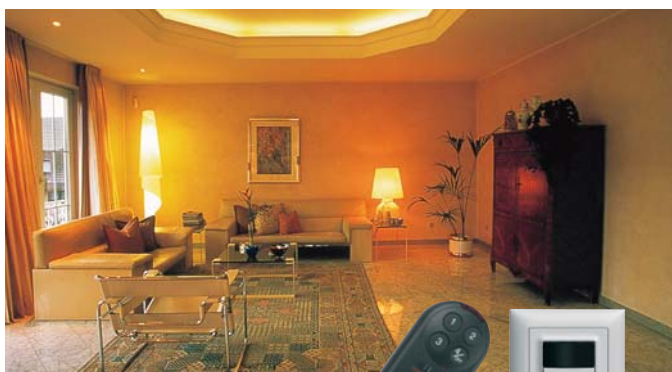

Bequem per Fernbedienung

Wieviel Licht und Schatten Sie auch wünschen, zeprion zaubert Ihnen eine stimmungsvolle Ambiance in jeden Raum. Direkt am Schalter oder komfortabler mittels Fernbedienung, das zeprion-Komfortsystem bietet Ihnen viele Möglichkeiten, Lichtquellen, Storen- und Markisenmotoren einfach zu bedienen.

zeprion ist ein Produkt der FELLER AG, 8810 Horgen.
Weitere Informationen erhalten Sie bei Ihrem
ELITE-Electro-Partner oder unter www.zeprion.ch

Das Wetter regiert

Am Wetter können Sie nichts ändern. Aber mit dem Zusammenspiel der zeprion-Wettersensoren reagieren Ihre Storen und Markisen auf Wind, Regen und Lichtwechsel. Ob Sie nun zuhause sind oder nicht.