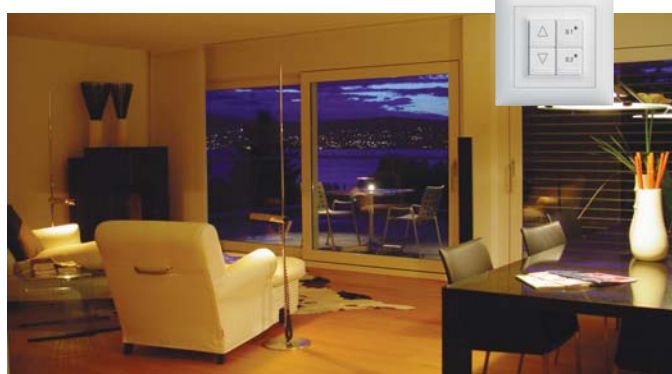

**Immer zuhause**

Auch wenn Sie nicht zuhause sind, wirkt Ihre Wohnung immer bewohnt. Die zeprion-Zeitschaltuhr (Simulationsprogramm) ermöglicht Ihnen zeitgesteuertes Schalten einzelner Leuchten, Storen oder Markisen sowie ganzer Gruppen (Räume, Etagen, Häuser).

**Alles im Griff – per Tastendruck**

Beim Verlassen von Wohnung oder Haus haben Sie – dank zeprion – die Gewissheit, dass alle Lichtquellen ausgeschaltet und alle Storen geschlossen sind. Denn sämtliche Leuchten und Storen eines Raumes, einer Wohnung oder eines Hauses können zu Gruppen zusammengefasst, gemeinsam bedient und als Szenen abgespeichert werden.