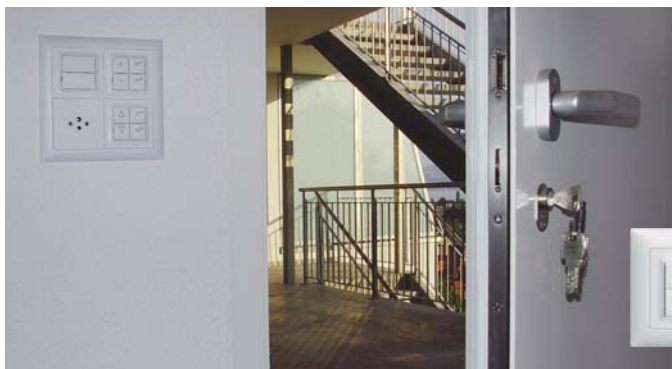

**Immer zuhause**

Auch wenn Sie nicht zuhause sind, wirkt Ihre Wohnung immer bewohnt. Die zeprion-Zeitschaltuhr (Simulationsprogramm) ermöglicht Ihnen zeitgesteuertes Schalten einzelner Leuchten, Storen oder Markisen sowie ganzer Gruppen (Räume, Etagen, Häuser).

**Alles im Griff – per Tastendruck**

Beim Verlassen von Wohnung oder Haus haben Sie – dank zeprion – die Gewissheit, dass alle Lichtquellen ausgeschaltet und alle Storen geschlossen sind. Denn sämtliche Leuchten und Storen eines Raumes, einer Wohnung oder eines Hauses können zu Gruppen zusammengefasst, gemeinsam bedient und als Szenen abgespeichert werden.